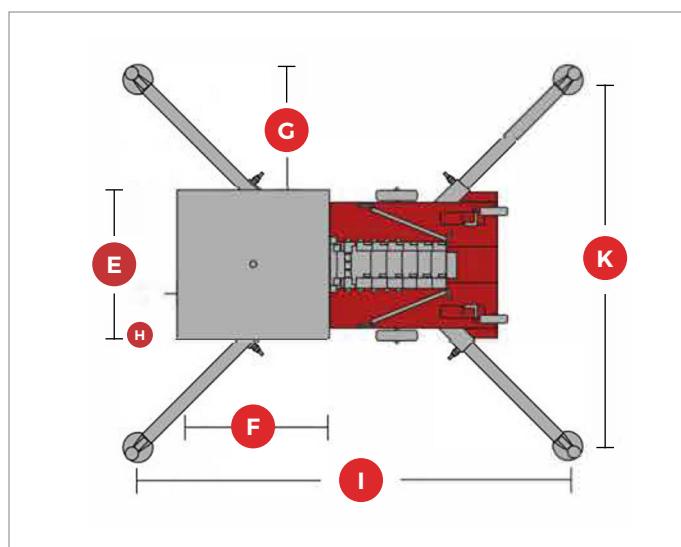

AMP 32

ALZAHOMBRE PERSONAL

12 m

Altura máxima de trabajo

159 Kg

Capacidad Máxima

365 Kg

Peso de la máquina

410 Kg

Peso de la máquina

Funcionamiento **100 % Eléctrico**

FLEXIBILIDAD Y DINAMISMO

- Extensión Eléctrica a Canastilla.
- Estabilizadores No Marcantes.
- Neumáticos No Marcantes.
- Indicador de presión estabilizadores.
- Indicador de nivelación.
- Bajada de Emergencia Auxiliar.
- Mástil de aluminio anodizado de bajo mantenimiento.
- Fácil transporte.

ESPECIFICACIONES TÉCNICAS

MODELO	AMP 32
Altura máxima de trabajo	12 m
Altura máxima de plataforma	10 m
Capacidad de levante	159 kg
Tamaño de la cesta	0,69 m x 0,68 m E F
Ancho estibado	0,74 m D
Altura estibado	1,97 m A
Longitud estibado transporte	1,42 m C
Estabilizadores (Galivo)	1,99m x 1,72m I K
Acceso a pared frontal / lateral	0,23/0,55m H I G
Fuente de poder (AC/DC)	220V / 110V / 12V
Peso AC / DC	365 Kg / 410 Kg