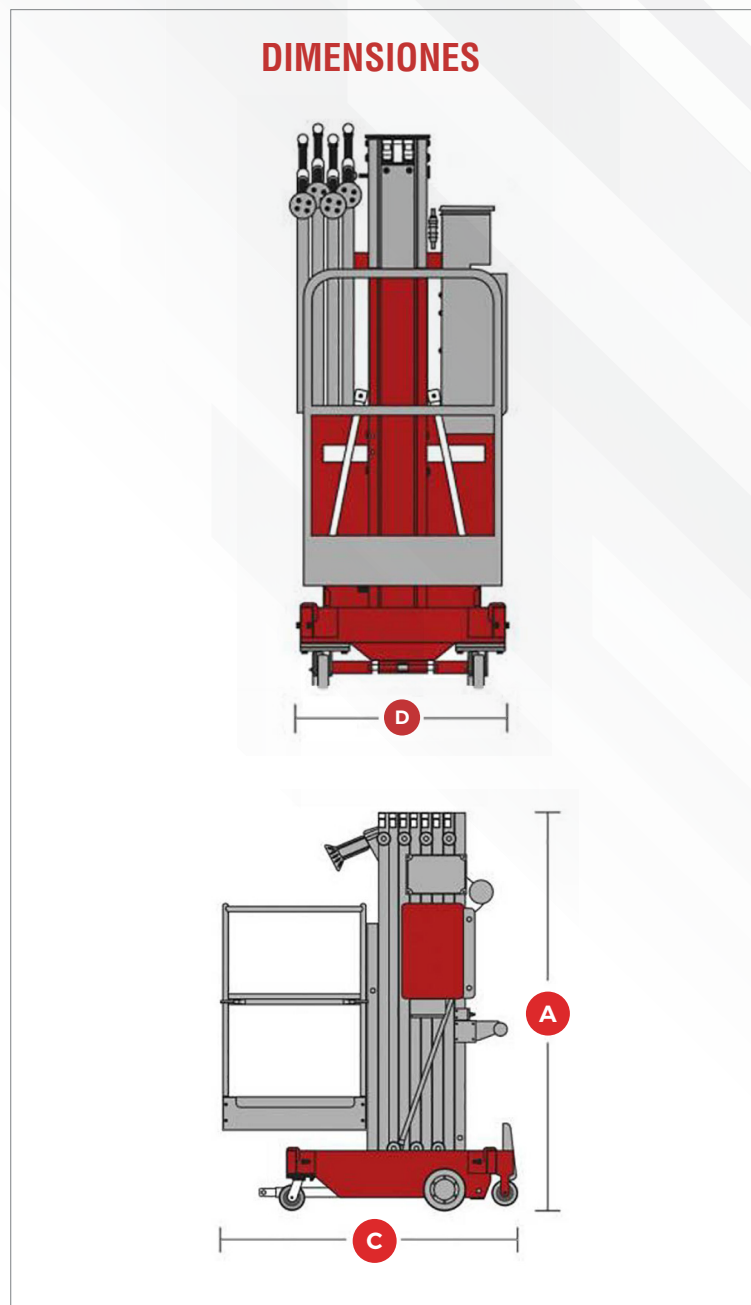

AMP 32

ALZAHOMBRE PERSONAL

12 m

Altura máxima de trabajo

159 Kg

Capacidad Máxima

365 Kg

Peso de la máquina

410 Kg

Peso de la máquina

Funcionamiento **100 % Eléctrico**

FLEXIBILIDAD Y DINAMISMO

- Extensión Eléctrica a Canastilla.
- Estabilizadores No Marcantes.
- Neumáticos No Marcantes.
- Indicador de presión estabilizadores.
- Indicador de nivelación.
- Bajada de Emergencia Auxiliar.
- Mástil de aluminio anodizado de bajo mantenimiento.
- Fácil transporte.

ESPECIFICACIONES TÉCNICAS

MODELO	AMP 32
Altura máxima de trabajo	12 m
Altura máxima de plataforma	10 m
Capacidad de levante	159 kg
Tamaño de la cesta	0,69 m x 0,68 m E F
Ancho estibado	0,74 m D
Altura estibado	1,97 m A
Longitud estibado transporte	1,42 m C
Estabilizadores (Galivo)	1,99m x 1,72m I K
Acceso a pared frontal / lateral	0,23/0,55m H I G
Fuente de poder (AC/DC)	220V / 110V / 12V
Peso AC / DC	365 Kg / 410 Kg