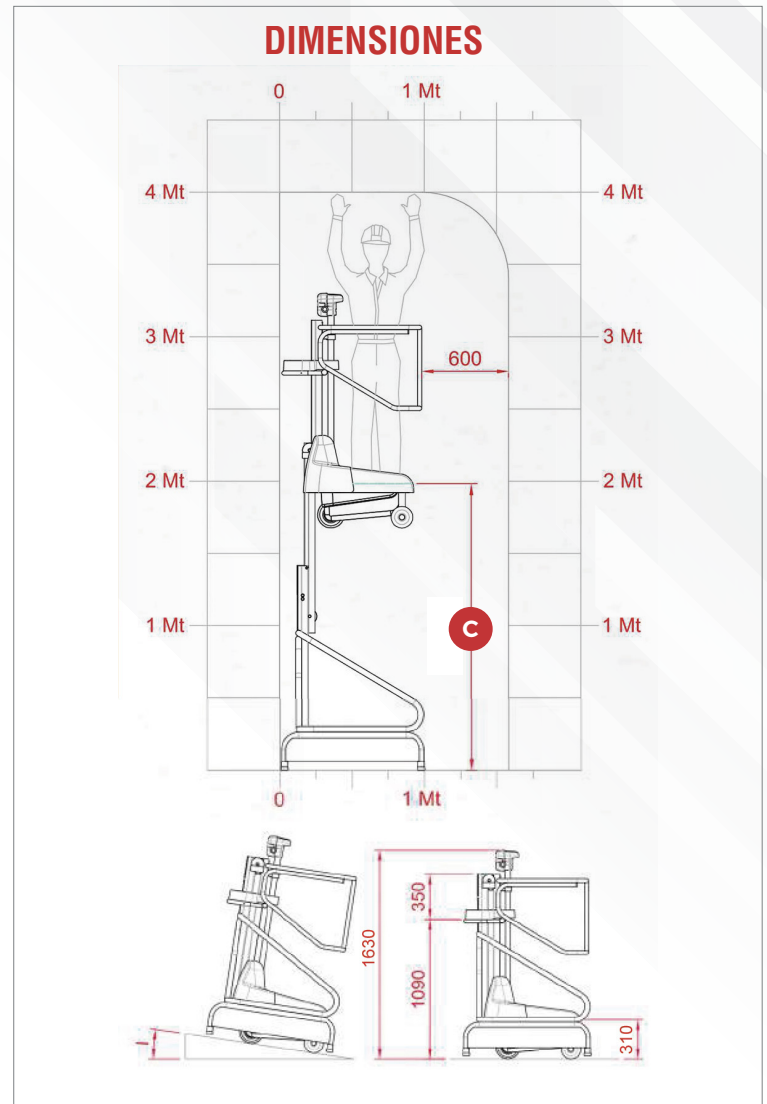

SP40

ALZAHOMBRE PERSONAL

4 m

Altura máxima de trabajo

150 Kg

Capacidad Máxima

198 Kg

Peso de la máquina

 (+57) 6018759006
(+57) 321 452 4742

 (+507) 398 8126
(+507) 628 44431

 (+511) 711-0666

 (+54) 341 451 9040
(+54) 9 341 397 1422

ESPECIFICACIONES TÉCNICAS

MODELO	SP40
Altura máxima de trabajo	4 m
Capacidad máxima de la cesta y de la superficie de carga:	150 Kg
Número de personas	1
Tipo de uso	Interiores
Altura de la máquina en posición de transporte	155 cms
Altura mínima de plataforma	310 mm
Altura máxima de plataforma	1960 mm C
Dimensiones de la base	995 x 740 m
Dimensiones del canasto	690 x 740 m
Peso de la máquina (Total)	198 Kg
Fuente de poder	Eléctrico
Cargador de baterías	110V - 220V
Pendiente superable	15%
Radio de giro interior	0 m
Radio de giro exterior	800 mm
Velocidad máxima (ascenso-descenso)	0,10 - 0,16 m/s
Velocidad máxima de traslado	1,3 m/s